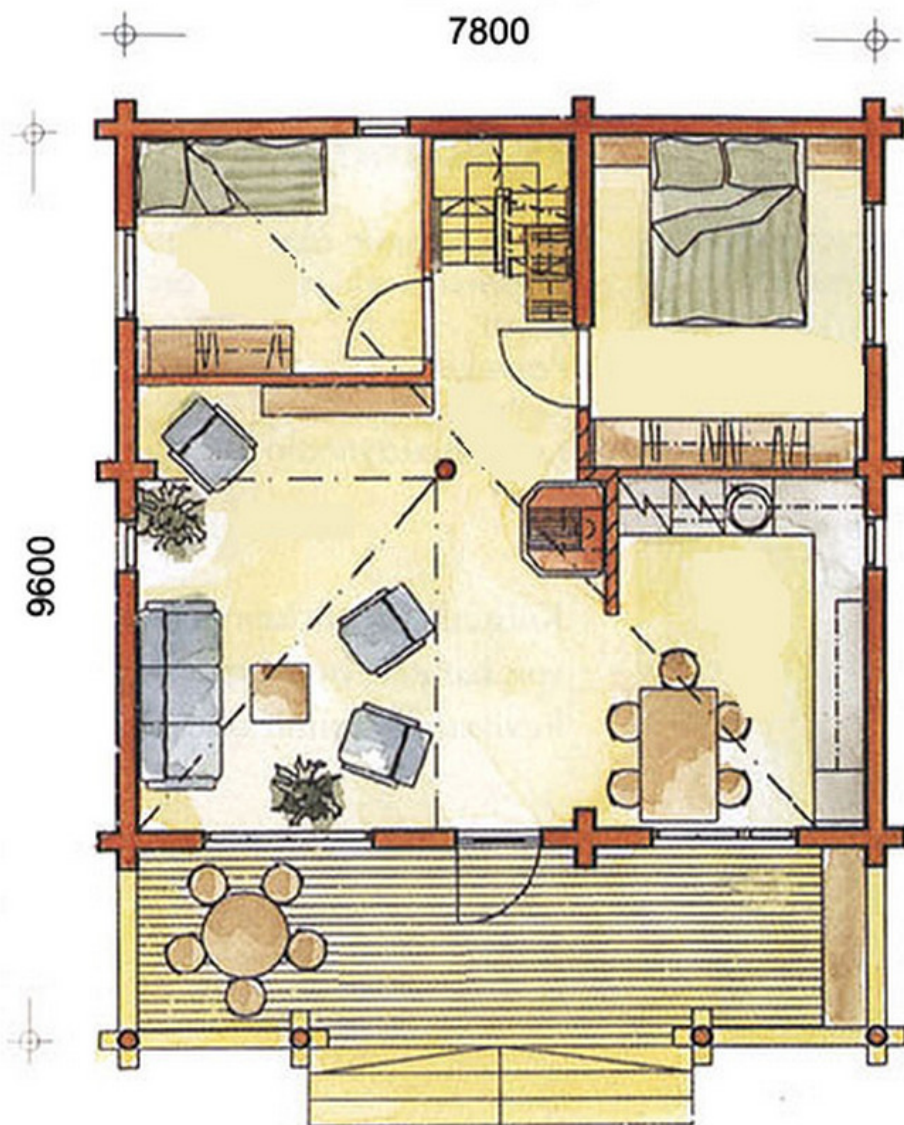

Проект бани с мансардным этажом № 266

s=122 м², 7800 X 9600 мм

Проект с сайта http://43b.ru/proekt_v.php?id=266 Страница 1 из 3

План первого этажа

План мансарды