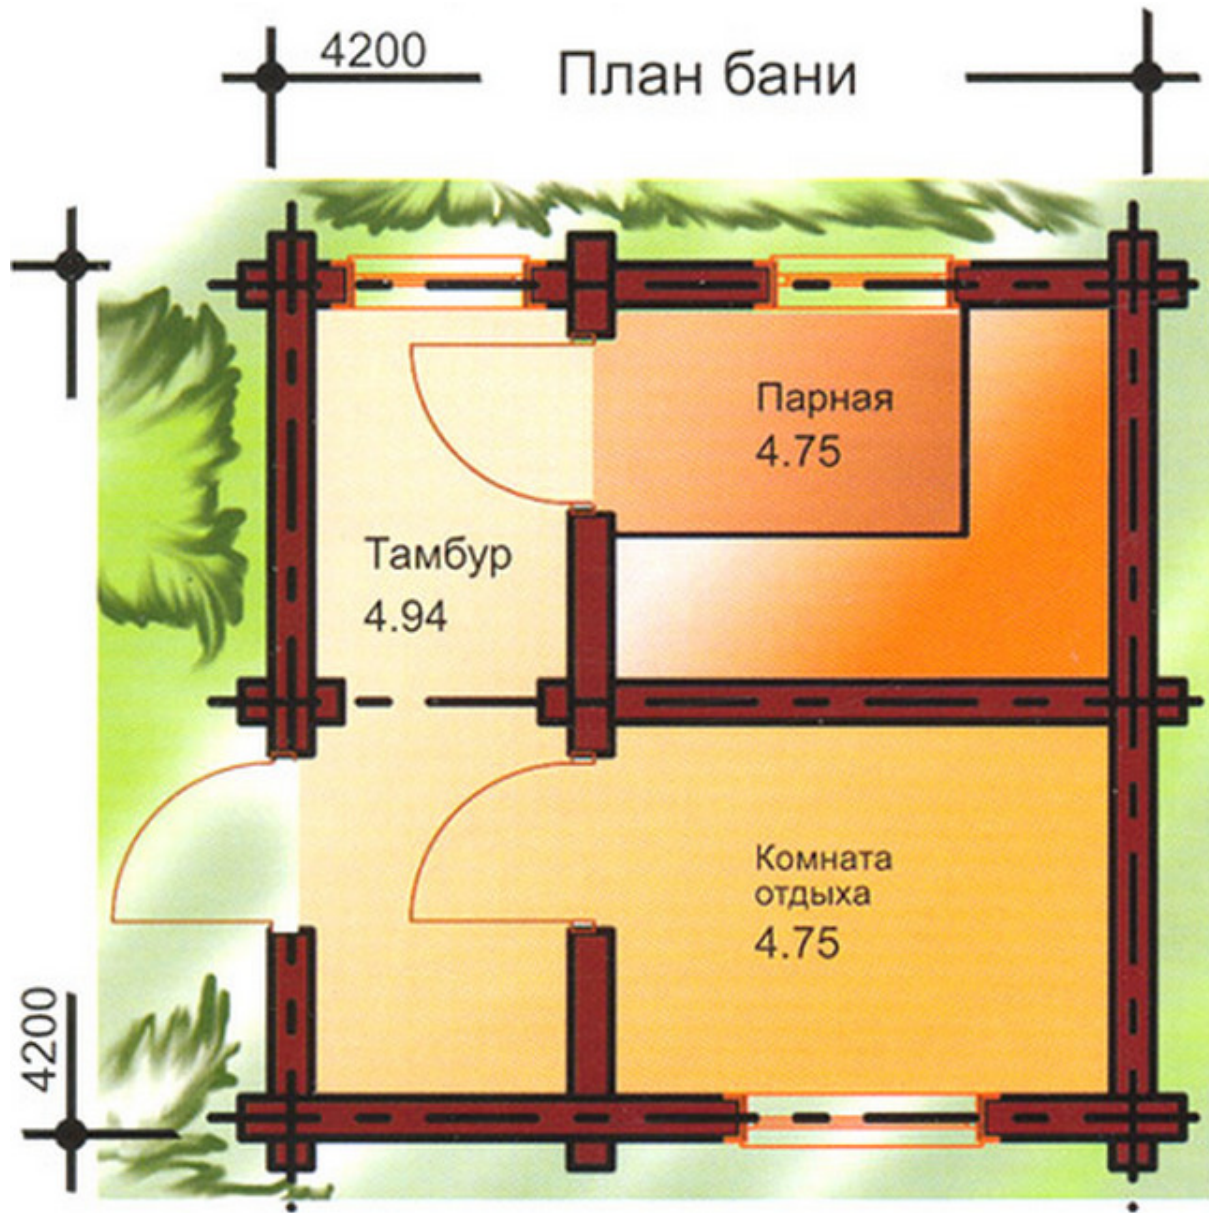

Проект бани в один этаж № 262
S=14.4 м², 4200 X 4200 мм

Проект с сайта http://43b.ru/proekt_v.php?id=262 Страница 1 из 3

Проект бани в один этаж № 262
S=14.4 м², 4200 X 4200 мм

Проект с сайта http://43b.ru/proekt_v.php?id=262 Страница 3 из 3