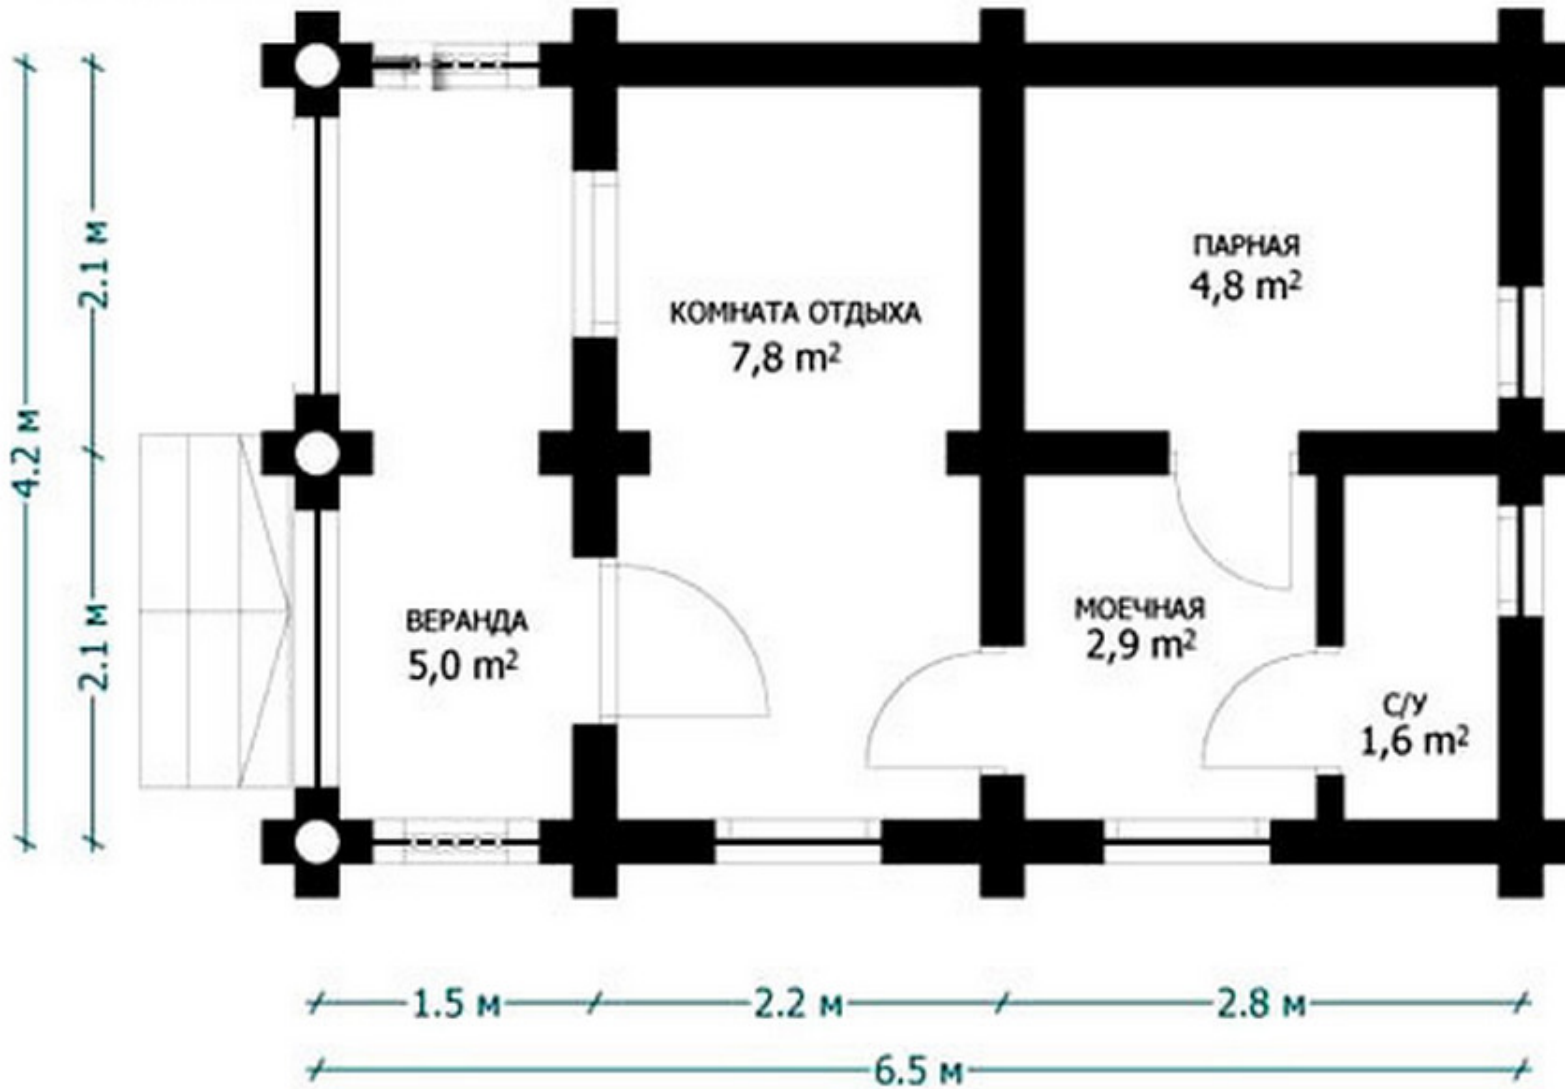

Проект бани в один этаж № 259
s=27.3 м², 4200 X 6500 мм

Проект с сайта http://43b.ru/proekt_v.php?id=259 Страница 1 из 5

ПЛАН ЭТАЖА

Проект бани в один этаж № 259
S=27.3 м², 4200 X 6500 мм

Проект с сайта http://43b.ru/proekt_v.php?id=259 Страница 3 из 5

Проект бани в один этаж № 259

S=27.3 м², 4200 X 6500 мм

Проект с сайта http://43b.ru/proekt_v.php?id=259 Страница 4 из 5

Проект бани в один этаж № 259
s=27.3 м², 4200 X 6500 мм

Проект с сайта http://43b.ru/proekt_v.php?id=259 Страница 5 из 5