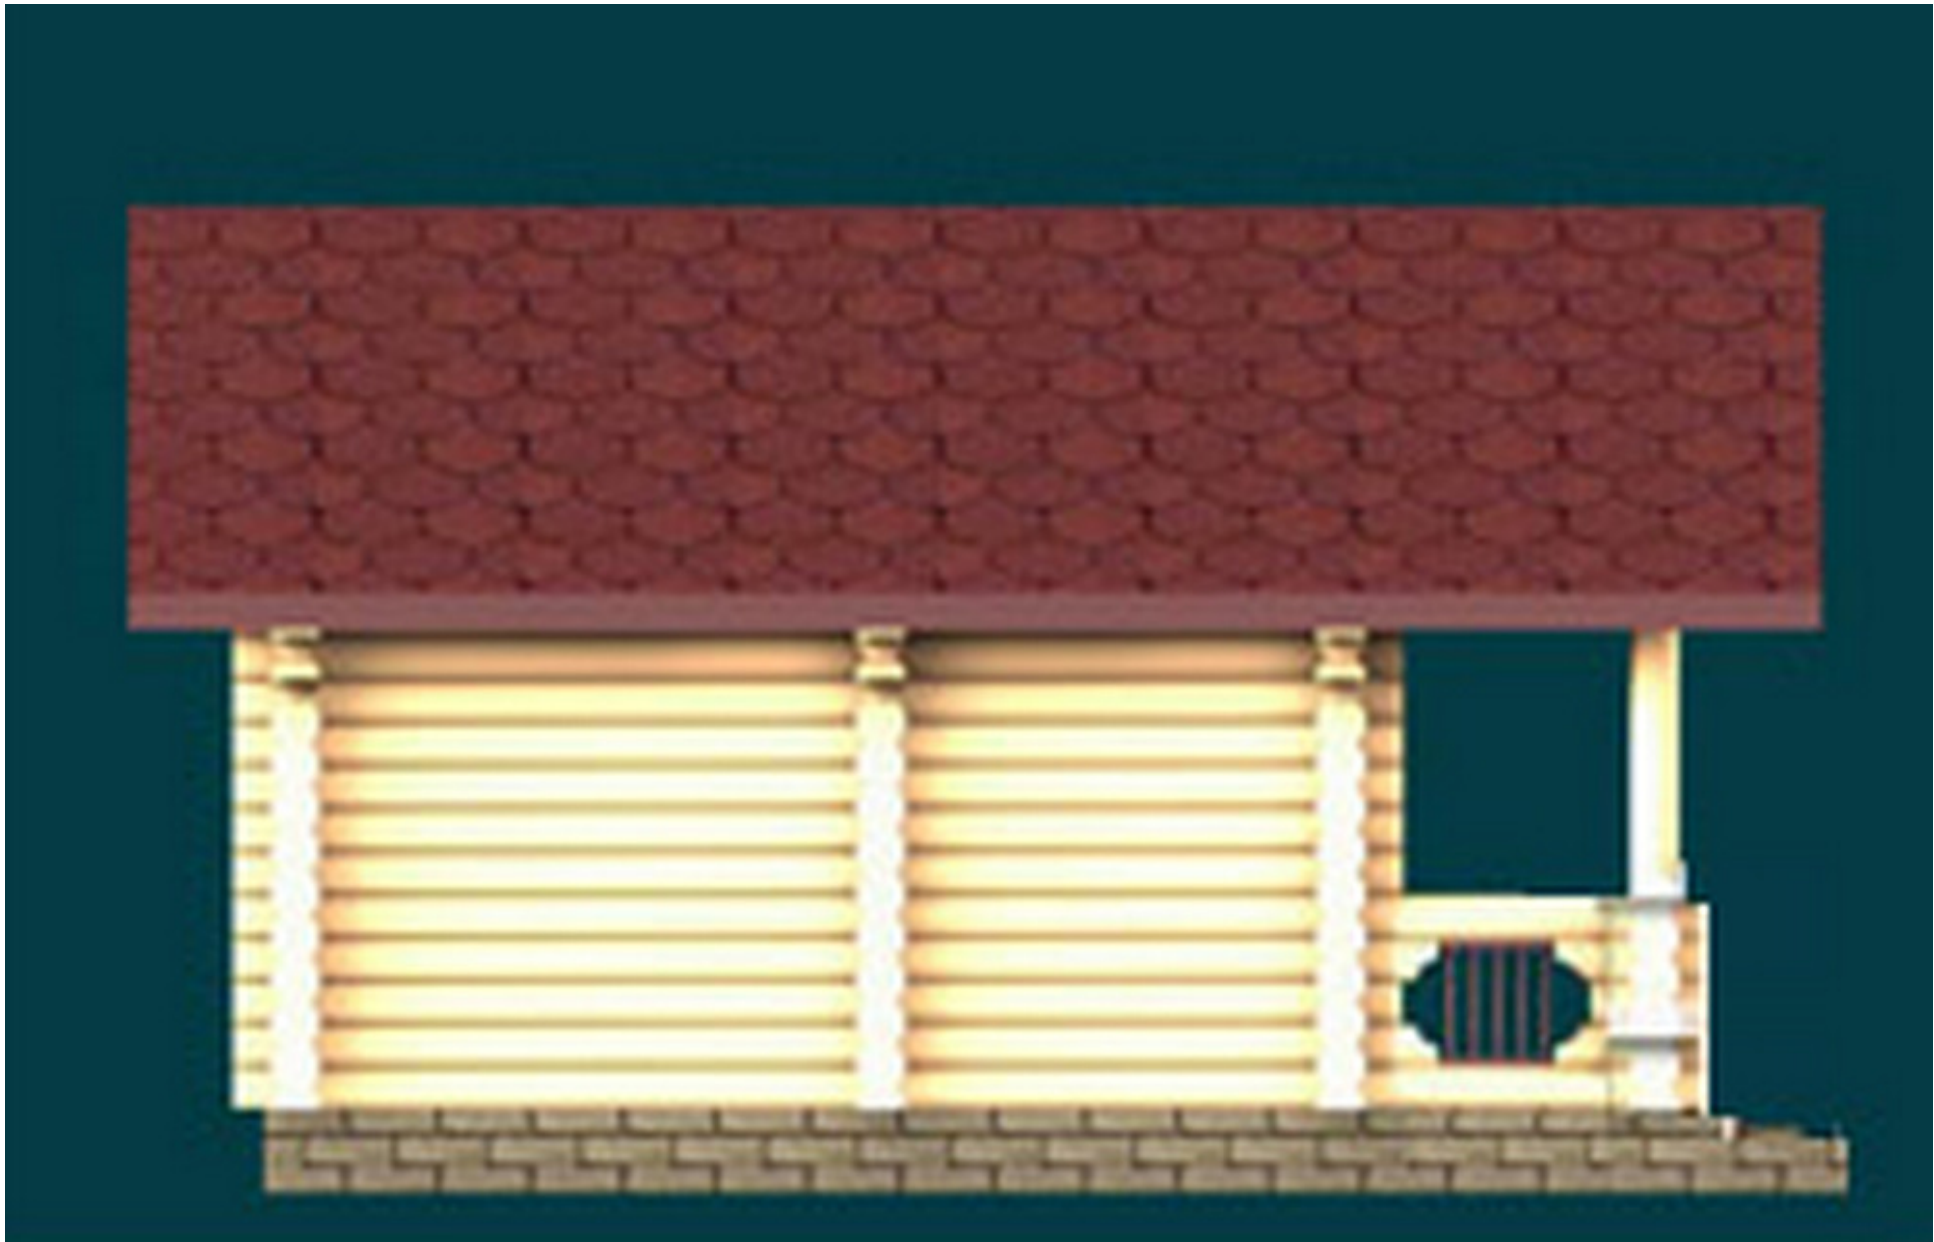

Проект бани в один этаж № 259
s=27.3 м², 4200 X 6500 мм

Проект с сайта http://43b.ru/proekt_v.php?id=259 Страница 1 из 5

ПЛАН ЭТАЖА

Проект бани в один этаж № 259
S=27.3 м², 4200 X 6500 мм

Проект с сайта http://43b.ru/proekt_v.php?id=259 Страница 3 из 5

Проект бани в один этаж № 259

S=27.3 м², 4200 X 6500 мм

Проект с сайта http://43b.ru/proekt_v.php?id=259 Страница 4 из 5

Проект бани в один этаж № 259
s=27.3 м², 4200 X 6500 мм

Проект с сайта http://43b.ru/proekt_v.php?id=259 Страница 5 из 5