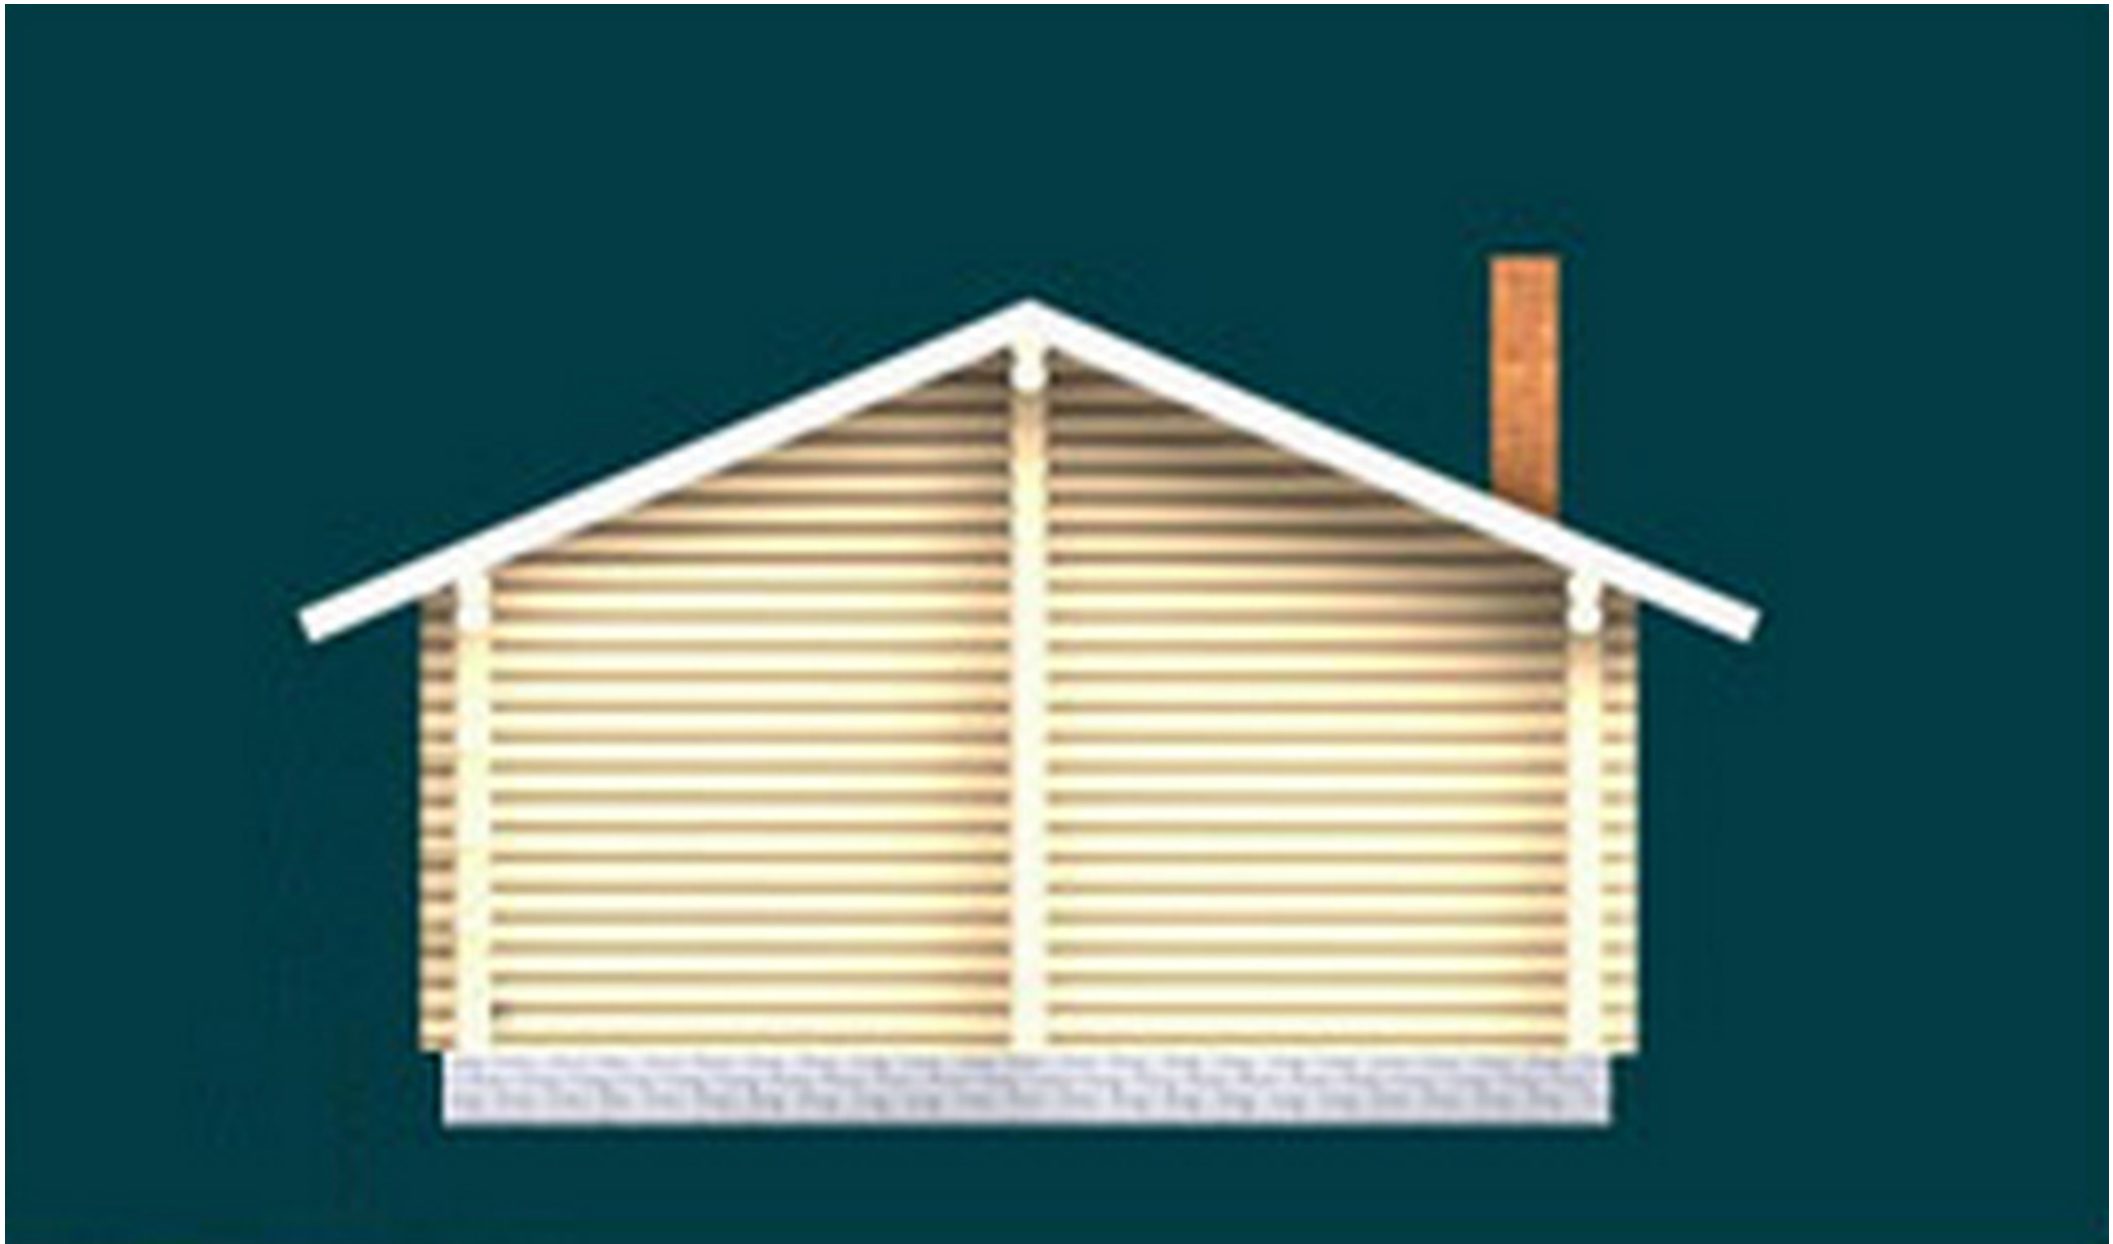

Проект бани в один этаж № 258

S=61.1 м², 6300 X 9700 мм

Проект с сайта http://43b.ru/proekt_v.php?id=258 Страница 1 из 5

Проект бани в один этаж № 258

S=61.1 м², 6300 X 9700 мм

Проект с сайта http://43b.ru/proekt_v.php?id=258 Страница 3 из 5

Проект бани в один этаж № 258
s=61.1 м², 6300 X 9700 мм

Проект с сайта http://43b.ru/proekt_v.php?id=258 Страница 4 из 5

Проект бани в один этаж № 258
s=61.1 м², 6300 X 9700 мм

Проект с сайта http://43b.ru/proekt_v.php?id=258 Страница 5 из 5