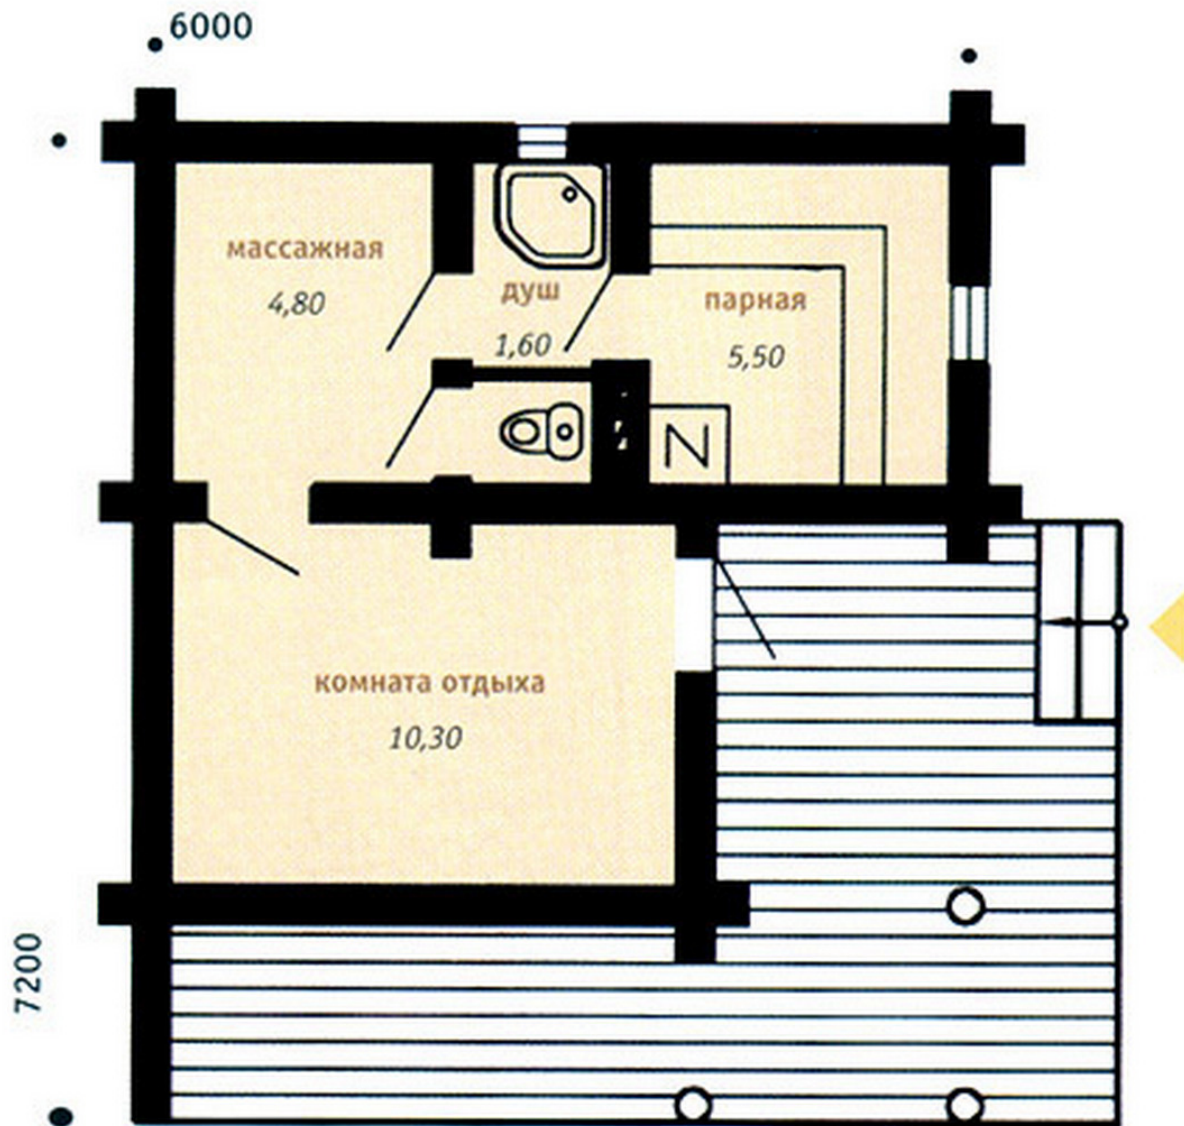

Проект бани в один этаж № 250
s=28.6 м², 6000 X 7200 мм

Проект с сайта http://43b.ru/proekt_v.php?id=250 Страница 1 из 3

Проект бани в один этаж № 250
S=28.6 м², 6000 X 7200 мм

Проект с сайта http://43b.ru/proekt_v.php?id=250 Страница 3 из 3