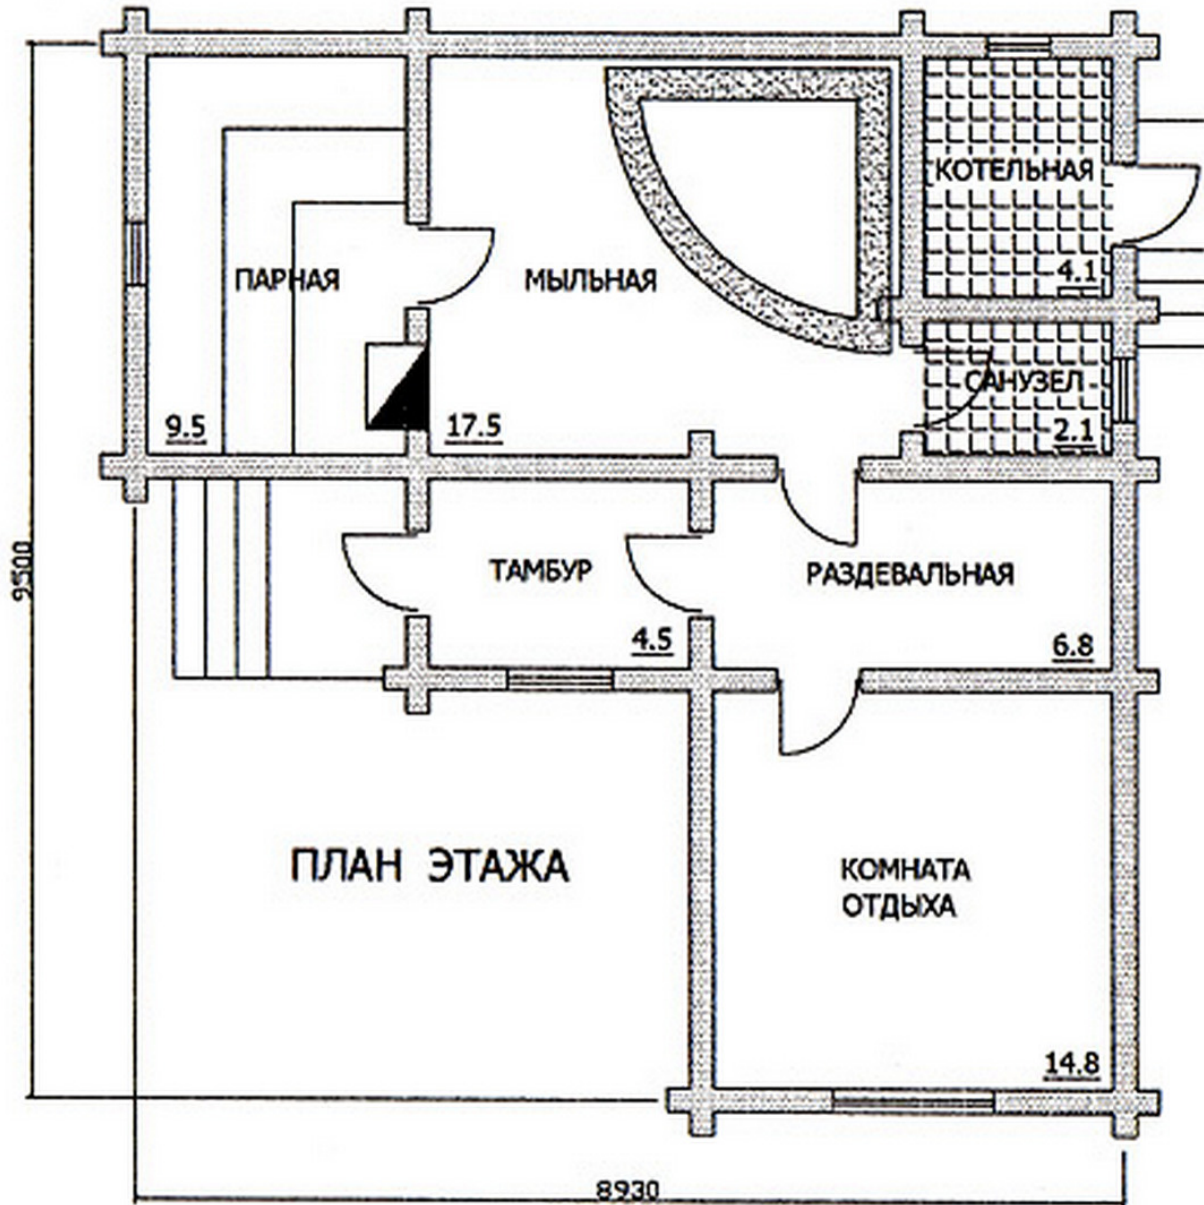

Проект бани в один этаж № 249
s=59.3 м², 8930 X 9500 мм

Проект с сайта http://43b.ru/proekt_v.php?id=249 Страница 1 из 3

s=59.3 м², 8930 X 9500 мм

Проект бани в один этаж № 249

S=59.3 м², 8930 X 9500 мм

Проект с сайта http://43b.ru/proekt_v.php?id=249 Страница 3 из 3