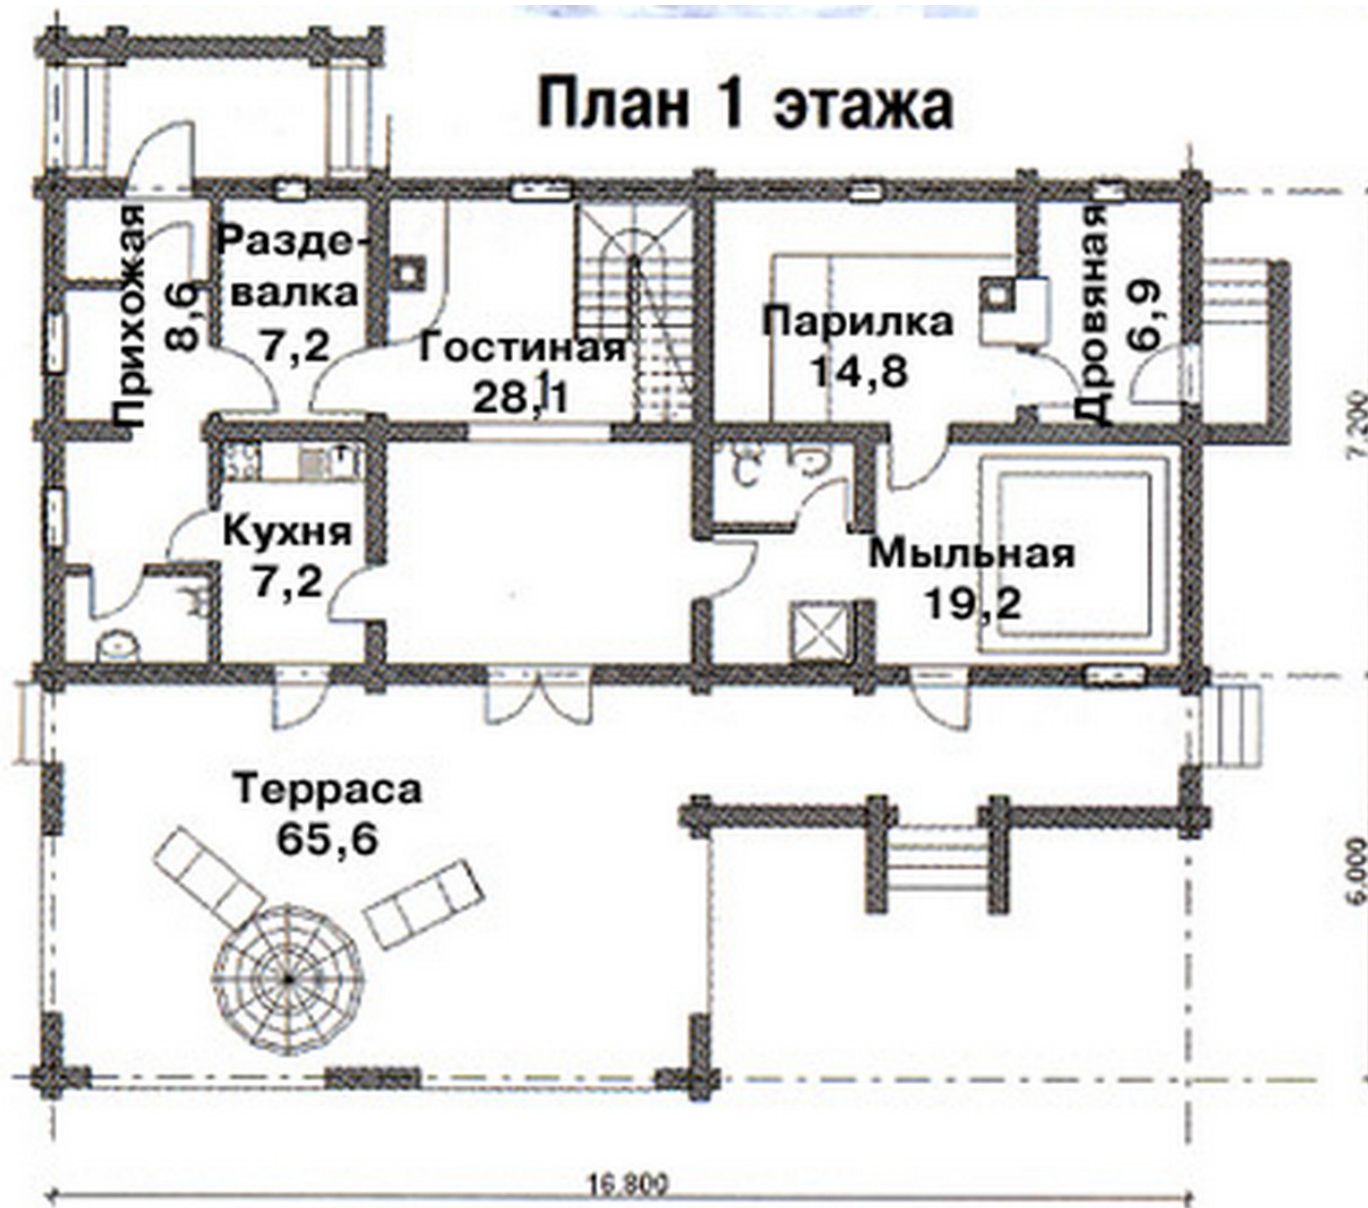

Проект бани в один этаж № 248
s=360 м², 16800 X 13200 мм

Проект с сайта http://43b.ru/proekt_v.php?id=248 Страница 1 из 3

S=360 м², 16800 X 13200 мм

План 2 этажа