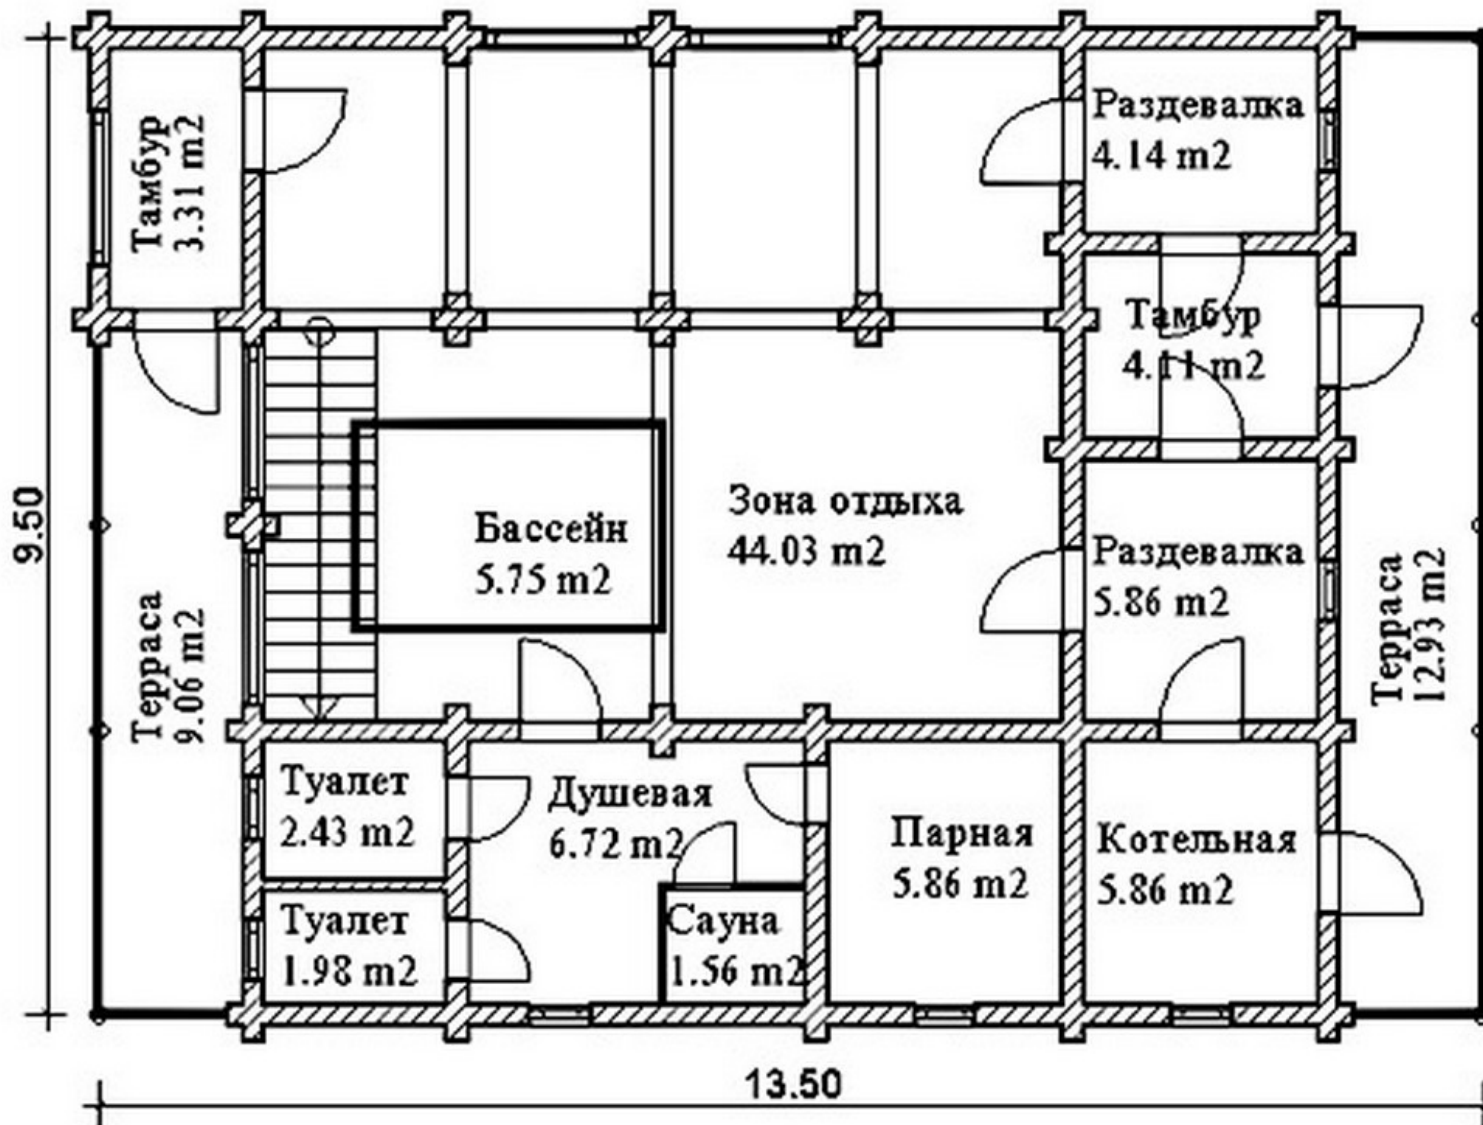

Проект бани с мансардным этажом № 245

s=256 м², 9500 X 13500 мм

Проект с сайта http://43b.ru/proekt_v.php?id=245 Страница 1 из 5

s=256 м², 9500 X 13500 мм

s=256 м², 9500 X 13500 мм

Проект бани с мансардным этажом № 245

s=256 м², 9500 X 13500 мм

Проект с сайта http://43b.ru/proekt_v.php?id=245 Страница 4 из 5

Проект бани с мансардным этажом № 245

s=256 м², 9500 X 13500 мм

Проект с сайта http://43b.ru/proekt_v.php?id=245 Страница 5 из 5