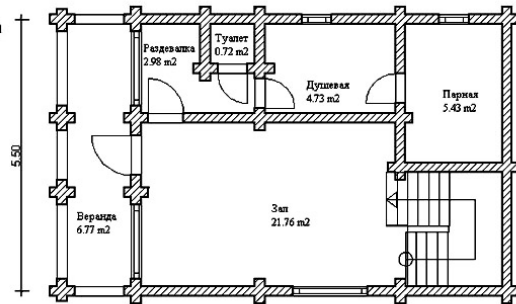

Проект бани с мансардным этажом № 227

s=99 м², 5500 X 9000 мм

Проект с сайта http://43b.ru/proekt_v.php?id=227 Страница 1 из 1

Проект DB2-058

Общая площадь дома - 99.0 кв.м.
Стены - оцилиндрованное бревно

План 1-го этажа

План мансарды